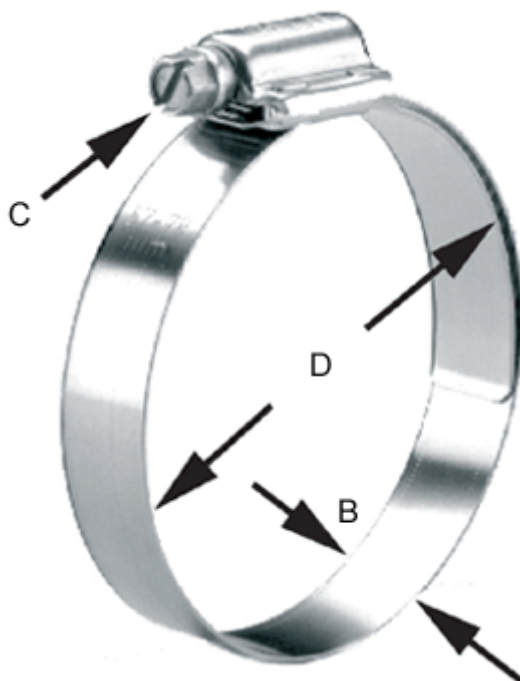

Varenummer: 021567804157

Beskrivelse: Norma snekkebånd HD 146-168/16 C8 W4

Mål

Bredde B = 16

C (Skruetype) = C8 sekskantskrue nv 8 med skærv

Diameter D = 146-168